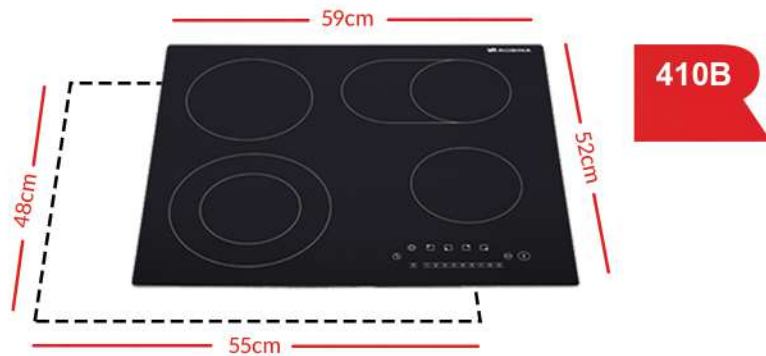

410B

1. **مشخصات :**
2. چهار شعله برقی
   - شیشه سرامیکی سکوریت شده
   - دارای کلید لمسی ۹ حالت
   - قابلیت انتخاب ۶ شعله تلفیقی
   - ولتاژ مورد نیاز : ۲۲۰V
   - حداکثر توان مصرفی : ۱۵۰۰ وات
3. **EN Specifications :**
4. Four electric burner
   - Ceramic glass
   - 9 touch stage
   - 2 Double zone
   - Voltage : 220v
   - Heating power : 1500 watts