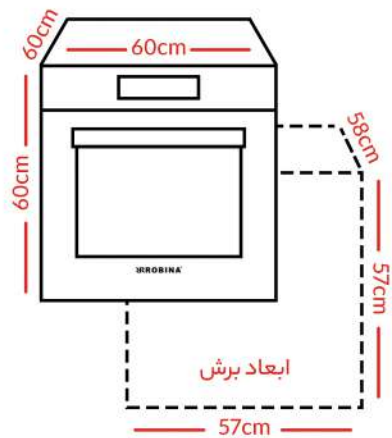

1. مشخصات :
2. فر توکار تمام برق
   - نما استیل
   - درب سه جداره
   - شیشه های جداشونده درب فر
   - ۱۴ برنامه پخت اصلی
   - ۴ برنامه پخت آماده
   - صفحه کنترل لمسی
   - قابلیت پخت ترکیبی تا ۴ ساعت مداوم
   - جوجه گردان
   - مجهز به سیستم یخ زدایی
   - مجهز به ۴ المنت
   - قفل کودک

1. EN Specifications :
2. Electric multifunction oven
   - Stainless steel finish
   - Triple glazed oven door
   - Internal removable glass
   - 14 main cooking programs
   - 4 pre-set programs
   - Full touch control panel
   - Up to 4 hours combined programs
   - Turnspit
   - Defrosting
   - 4 elements
   - Child lock

- Enameled top tray
- Cooling blower fan
- Convection fan
- 2 enameled tray
- 1 wire grids
- Telescopic shelves rail
- 75 ltr oven capacity
- Easy clean enamel oven

1. مشخصات :
2. فر توکار تمام برق
   - نما استیل
   - درب سه جداره
   - شیشه های جداشونده درب فر
   - ۱۲ برنامه پخت اصلی و ۴ برنامه ترکیبی
   - صفحه کنترل لمسی
   - قابلیت پخت ترکیبی تا ۴ ساعت مداوم
   - جوجه گردان
   - عملکرد چند حالت جوجه گردان
   - مجهز به سیستم یخ زدایی
   - مجهز به ۴ المنت
   - قفل کودک

1. EN Specifications :
2. Electric multifunction oven
   - Stainless steel finish
   - Triple glazed oven door
   - Internal removable glass
   - 12 main cooking programs and 4 combine programs
   - Full touch control panel
   - Up to 4 hours combined programs
   - Turnspit
   - Defrosting
   - 4 elements
   - Child lock

- Soft close door
- Cooling blower fan
- Convection fan
- 2 enameled tray
- 1 wire grids
- Telescopic shelves rail
- 75 ltr oven capacity
- Meat probe
- Double grill
- Easy clean enamel oven