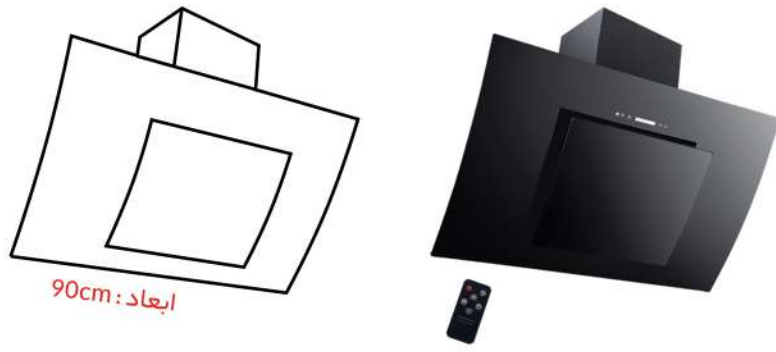

5030

فا مشخصات :

- شیشه سکوریت با مقاومت حرارتی ۴۰۰ درجه سانتی گراد و مستحکم در برابر ضربه و شوک حرارتی
- موتور توربو ۴ دور
- فیلتر ۳ لایه آلومینیومی با قفل مرکزی فلزی
- مجهز به سنسور دود و حرارت
- صفحه کنترل لمسی به همراه ریموت کنترل
- مجهز به تایمر زماندار
- مجهز به چک نگهدارنده شیشه درب
- میزان مکش ۷۵۰-۸۰۰ متر مکعب
- حجم صدا کمتر از ۶۰ دسی بل
- لامپ SMD

EN Specifications :

- Black tempered glass finish (up to 400°C heat)
- Turbo 4 speed motor
- 3 layers aluminium filter with metal lock
- Smoke and heat sensor
- Touch control panel with remot control
- Off-timer
- Door glass holder jack
- Airflow 750-800 m3/h
- Noise : 60dB
- SMD light