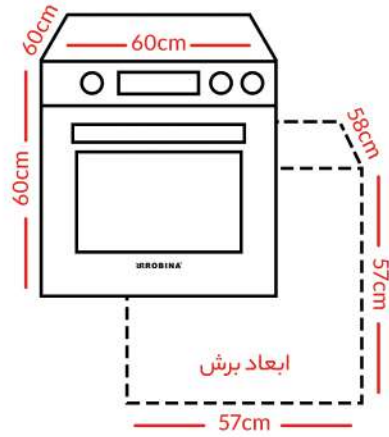

مشخصات :

EN Specifications :

- فن کانوکشن
- دارای دو عدد سینی گود
- دارای شلف مفتولی
- ریل تلسکوپی
- ظرفیت ۷۰ لیتر
- مجهز به پوشش لعاب آسان تمیز شونده
- فر توکار برق و گاز
- تمام شیشه
- درب سه جداره
- شیشه های جداشونده درب فر
- ۶ برنامه پخت اصلی
- فنکد اتوماتیک پشت شیر
- تایمر دیجیتال لمسی
- ولوم های باکالیته مقاوم در برابر حرارت
- قابلیت پخت ترکیبی تا ۴ ساعت مداوم
- جوجه گردان
- مجهز به سیستم یخ زدایی
- مجهز به ۳ المنت
- قفل کودک
- سینی سقف جهت شستشوی آسان فر

- Gas & electric multifunction oven
- Glass finish
- Triple glazed oven door
- Internal removable glass
- 6 main cooking programs
- Automatic ignator
- Touch Off-timer
- Heat resistant knobs
- Up to 4 hours combined programs
- Turnspit
- Defrosting
- 3 elements
- Child lock
- Convection fan
- 2 enameled tray
- 1 wire grids
- Telescopic shelves rail
- 70 ltr oven capacity
- Easy clean enamel oven