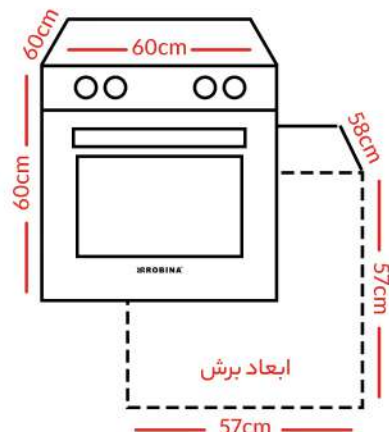

مشخصات :

- فر توکار برق و گاز
- تمام شیشه
- درب سه جداره
- شیشه های جداشونده درب فر
- 6 برنامه پخت اصلی
- فنکد اتوماتیک پشت شیر
- تایمر زمان دار مکانیکی
- ولوم های باکالیت مقاوم در برابر حرارت
- قابلیت پخت ترکیبی تا 4 ساعت مداوم
- جوجه گردان
- مجهز به 3 المنت

EN Specifications :

- Gas & electric multifunction oven
- Glass finish
- Triple glazed oven door
- Internal removable glass
- 6 main cooking programs
- Automatic ignator
- Mechanical Off-timer
- Heat resistant knobs
- Up to 4 hours combined programs
- Turnspit
- 3 elements

- Enamelled top tray
- Convection fan
- 2 enameled tray
- 1 wire grids
- Telescopic shelves rail
- 70 ltr oven capacity
- Easy clean enamel oven

مشخصات :

- سنسور و فن خنک کننده
- فن کانوکشن
- دارای یک عدد سینی گود
- دارای شلف مفتولی
- ریل تلسکوپی
- ظرفیت 110 لیتر
- مجهز به پوشش لعاب آسان تمیز شونده

EN Specifications :

- 90cm Electric multifunction oven
- Glass finish
- Triple glazed oven door
- Internal removable glass
- 10 main cooking programs
- 4 pre-set programs
- Touch control panel
- Up to 4 hours combined programs
- 2 Turnspits
- Defrosting
- 4 elements
- Child lock

- Cooling blower fan with sensore
- Convection fan
- 1 wire grids
- enameled tray
- Telescopic shelves rail
- 110 ltr oven capacity
- Easy clean enamel oven