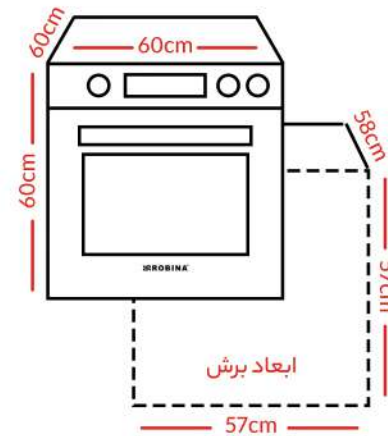

مشخصات :

EN Specifications :

- فن کانوکشن
- دارای دو عدد سینی گود
- دارای شلف مفتولی
- ریل تلسکوپی
- ظرفیت ۷۰ لیتر
- مجهز به پوشش لعاب آسان تمیز شونده
- فر توکار برق و گاز
- تمام شیشه
- درب سه جداره
- شیشه های جداشونده درب فر
- ۶ برنامه پخت اصلی
- فنکد اتوماتیک پشت شیر
- تایمر دیجیتال لمسی
- ولوم های باکالیته مقاوم در برابر حرارت
- قابلیت پخت ترکیبی تا ۴ ساعت مداوم
- جوجه گردان
- مجهز به سیستم یخ زدایی
- مجهز به ۳ المنت
- قفل کودک
- سینی سقف جهت شستشوی آسان فر

- Gas & electric multifunction oven
- Glass finish
- Triple glazed oven door
- Internal removable glass
- 6 main cooking programs
- Automatic ignator
- Touch Off-timer
- Heat resistant knobs
- Up to 4 hours combined programs
- Turnspit
- Defrosting
- 3 elements
- Child lock
- Enameled top tray
- Convection fan
- 2 enameled tray
- 1 wire grids
- Telescopic shelves rail
- 70 ltr oven capacity
- Easy clean enamel oven