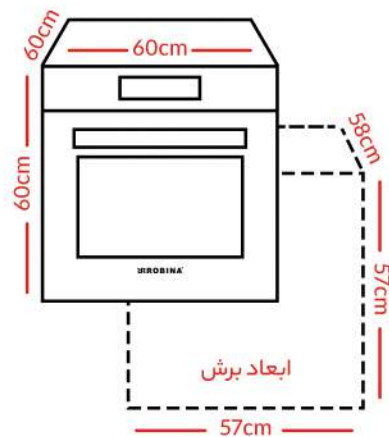

مشخصات :

EN Specifications :

- فن خنک کننده Blower
- فن کانوکشن
- دارای دو عدد سینی گود
- دارای شلف مفتولی
- ریل تلسکوپی
- ظرفیت ۷۰ لیتر
- مجهز به پوشش لعاب آسان تمیز شونده

- فر توکار تمام برق
- تمام شیشه
- درب سه چداره
- شیشه های جداشونده درب فر
- ۱۲ برنامه پخت اصلی
- صفحه کنترل لمسی
- قابلیت پخت ترکیبی تا ۴ ساعت مداوم
- جوجه گردان
- مجهز به سیستم یخ زدایی
- مجهز به ۴ المنت
- قفل کودک
- سینی سقف جهت شستشوی آسان فر

- Electric multifunction oven
- Glass finish
- Triple glazed oven door
- Internal removable glass
- 12 main cooking programs
- Full touch control panel
- Up to 4 hours combined programs
- Turnspit
- Defrosting
- 4 elements
- Child lock
- Enameled top tray

- Cooling blower fan
- Convection fan
- 2 enameled tray
- 1 wire grids
- Telescopic shelves rail
- 70 ltr oven capacity
- Easy clean enamel oven