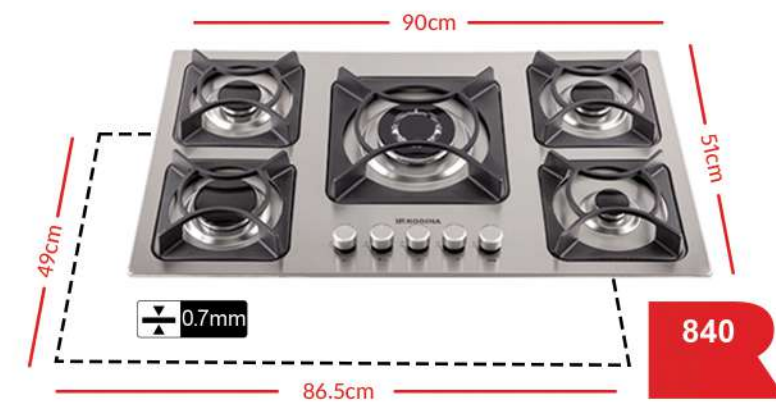

1. **مشخصات :**
2. تمام استیل
   - فندک اتوماتیک پشت شیر
   - ولوم ها از جنس باکالیت (ضد حرارت)
   - ترموکوبل تاپ تایم ORKLI اسپانیا
   - شبکه چدن
3. **EN Specifications:**
4. Stainless Steel Finish
   - Automatic lighter
   - Heat Resistant Knobs
   - ORKLI top-time termocople
   - Cast iron pan support