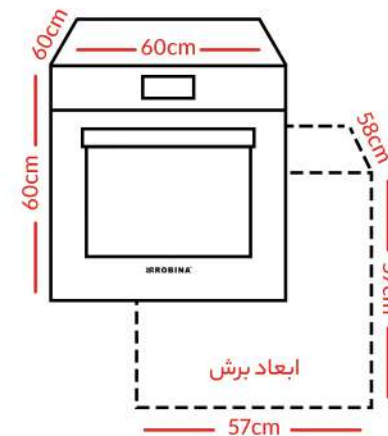

مشخصات :

EN Specifications :

- فن خنک کننده Blower
- فن کانوکشن
- دارای دو عدد سینی گود
- دارای شلف مفتولی
- ریل تلسکوپی
- ظرفیت ۷۰ لیتر
- مجهز به پوشش لعاب آسان تمیز شونده

- فر توکار تمام برق
- تمام استیل
- درب سه چداره
- شیشه های جداشونده درب فر
- ۱۲ برنامه پخت اصلی
- صفحه کنترل لمسی
- قابلیت پخت ترکیبی تا ۴ ساعت مداوم
- جوجه گردان
- مجهز به سیستم یخ زدایی
- مجهز به ۴ المنت
- قفل کودک
- سینی سقف جهت شستشوی آسان فر

- Electric multifunction oven
- Glass finish
- Triple glazed oven door
- Internal removable glass
- 12 main cooking programs
- Full touch control panel
- Up to 4 hours combined programs
- Turnspit
- Defrosting
- 4 elements
- Child lock
- Enameled top tray

- Cooling blower fan
- Convection fan
- 2 enameled tray
- 1 wire grids
- Telescopic shelves rail
- 70 ltr oven capacity
- Easy clean enamel oven