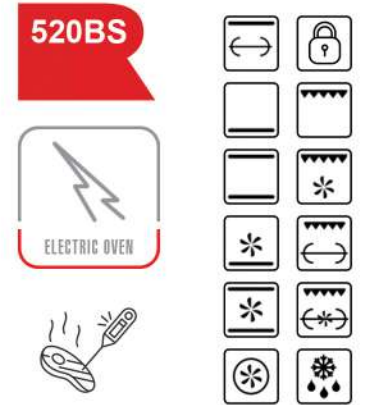

1. مشخصات :
2. فر توکار تمام برق
   - نما استیل
   - درب سه جداره
   - شیشه های جداشونده درب فر
   - ۱۴ برنامه پخت اصلی
   - ۴ برنامه پخت آماده
   - صفحه کنترل لمسی
   - قابلیت پخت ترکیبی تا ۴ ساعت مداوم
   - جوجه گردان
   - مجهز به سیستم یخ زدایی
   - مجهز به ۴ المنت
   - قفل کودک

1. EN Specifications :
2. Electric multifunction oven
   - Stainless steel finish
   - Triple glazed oven door
   - Internal removable glass
   - 14 main cooking programs
   - 4 pre-set programs
   - Full touch control panel
   - Up to 4 hours combined programs
   - Turnspit
   - Defrosting
   - 4 elements
   - Child lock

- Enameled top tray
- Cooling blower fan
- Convection fan
- 2 enameled tray
- 1 wire grids
- Telescopic shelves rail
- 75 ltr oven capacity
- Easy clean enamel oven

1. مشخصات :
2. فر توکار تمام برق
   - نما استیل
   - درب سه جداره
   - شیشه های جداشونده درب فر
   - ۱۲ برنامه پخت اصلی و ۴ برنامه ترکیبی
   - صفحه کنترل لمسی
   - قابلیت پخت ترکیبی تا ۴ ساعت مداوم
   - جوجه گردان
   - عملکرد چند حالت جوجه گردان
   - مجهز به سیستم یخ زدایی
   - مجهز به ۴ المنت
   - قفل کودک

1. EN Specifications :
2. Electric multifunction oven
   - Stainless steel finish
   - Triple glazed oven door
   - Internal removable glass
   - 12 main cooking programs and 4 combine programs
   - Full touch control panel
   - Up to 4 hours combined programs
   - Turnspit
   - Defrosting
   - 4 elements
   - Child lock

- Soft close door
- Cooling blower fan
- Convection fan
- 2 enameled tray
- 1 wire grids
- Telescopic shelves rail
- 75 ltr oven capacity
- Meat probe
- Double grill
- Easy clean enamel oven