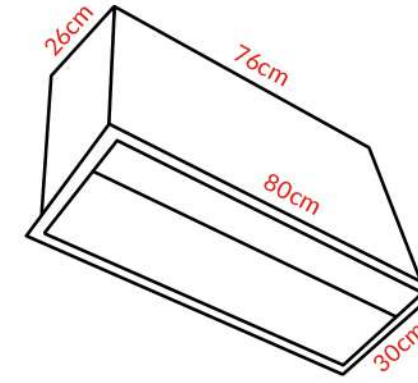

4081

فا مشخصات :

- صفحه کنترل لمسی
- شیشه سکوریت با مقاومت حرارتی ۴۰۰ درجه سانتی گراد و مستحکم در برابر ضربه و شوک حرارتی
- موتور توربو ۴ دور
- فیلتر ۳ لایه آلومینیومی با قفل مرکزی فلزی
- میزان مکش ۷۵۰-۸۰۰ متر مکعب
- حجم صدا کمتر از ۶۰ دسی بل
- لامپ SMD

EN Specifications :

- Touch control panel
- Black tempered glass with black metal finish (up to 400°C heat)
- Turbo 4 speed motor
- 3 layers aluminium filter with metal lock
- Airflow 750-800 m3/h
- Noise : 60dB
- SMD light