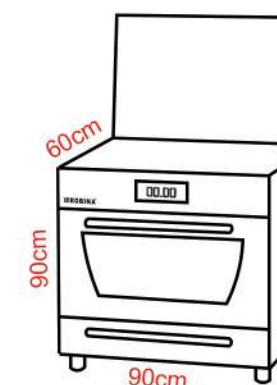

2010

مشخصات:

- اجاق گاز پنج شعله فر دار
- تایمر دیجیتال و صفحه نمایش لمسی
- مجهز به پلویز ۳ ژینگلور
- دارای فن کانوکشن
- پوشش آسان تمیز شونده بدنه داخلی فر
- شیشه دو جداره درب فر
- دو موتور جوجه گردان
- سینی دو رو لعاب
- دارای شلف مفتولی
- ترموکوبل تاپ تایم Orkli اسپانیا
- شبکه چدن

EN Specifications:

- 5 Burner gas stove
- Digital timer and touch control panel
- High efficiency semi rapid burner
- Convection fan
- Easy clean
- Double glazed oven door
- Two turnspit
- Enameled tray
- 1 wire grids
- Orkli top-time termocople
- Cast iron pan support