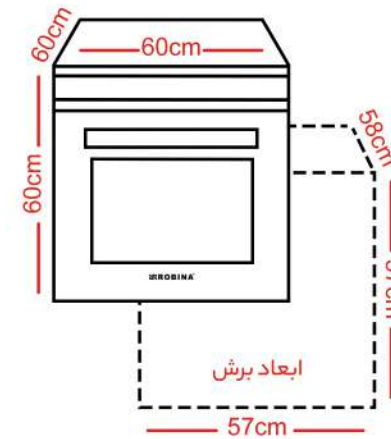

1. مشخصات :
2. فر توکار تمام برق
   - تمام شیشه
   - درب سه جداره
   - شیشه های جداشونده درب فر
   - ۱۴ برنامه پخت اصلی
   - ۴ برنامه پخت آماده
   - صفحه کنترل لمسی
   - قابلیت پخت ترکیبی تا ۴ ساعت مداوم
   - جوجه گردان
   - مجهز به سیستم یخ زدایی
   - مجهز به ۴ المنت
   - قفل کودک

1. EN Specifications :
2. Electric multifunction oven
   - Glass finish
   - Triple glazed oven door
   - Internal removable glass
   - 14 main cooking programs
   - 4 pre-set programs
   - Full touch control panel
   - Up to 4 hours combined programs
   - Turnspit
   - Defrosting
   - 4 elements
   - Child lock

- Enameled top tray
- Cooling blower fan
- Convection fan
- 2 enameled tray
- 1 wire grids
- Telescopic shelves rail
- 75 ltr oven capacity
- Easy clean enamel oven

1. مشخصات :
2. فر توکار تمام برق
   - تمام شیشه
   - درب سه جداره
   - شیشه های جداشونده درب فر
   - ۱۲ برنامه پخت اصلی و ۴ برنامه ترکیبی
   - صفحه کنترل لمسی
   - قابلیت پخت ترکیبی تا ۴ ساعت مداوم
   - جوجه گردان
   - عملکرد چند حالت جوجه گردان
   - مجهز به سیستم یخ زدایی
   - مجهز به ۴ المنت
   - قفل کودک

1. EN Specifications :
2. Electric multifunction oven
   - Glass finish
   - Triple glazed oven door
   - Internal removable glass
   - 12 main cooking programs and 4 combine programs
   - Full touch control panel
   - Up to 4 hours combined programs
   - Turnspit
   - Defrosting
   - 4 elements
   - Child lock

- Soft close door
- Cooling blower fan
- Convection fan
- 2 enameled tray
- 1 wire grids
- Telescopic shelves rail
- 75 ltr oven capacity
- Meat probe
- Double grill
- Easy clean enamel oven