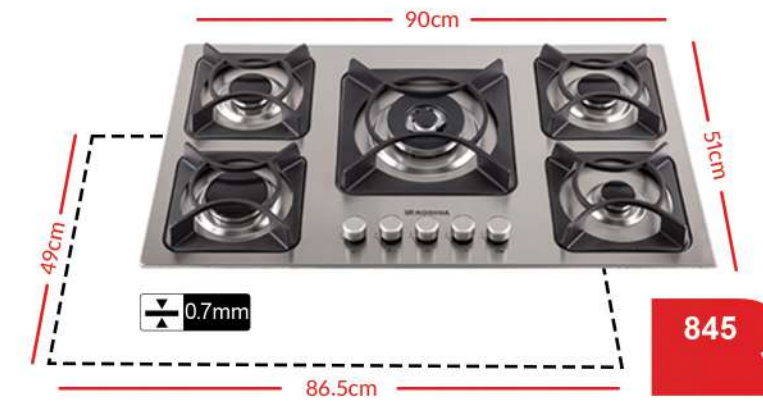

فا مشخصات :

- تمام استیل
- مجهز به سر شعله ایتالیایی (DEFENDI)
- فندک اتوماتیک پشت شیر
- ولوم ها از جنس باکالیت (ضد حرارت)
- ترموکویل تاپ تایم ORKLI اسپانیا
- شبکه چدن

EN Specifications:

- Stainless Steel Finish
- Italian Burner (DEFENDI)
- Automatic lighter
- Heat Resistant Knobs
- ORKLI top-time termocouple
- Cast iron pan support