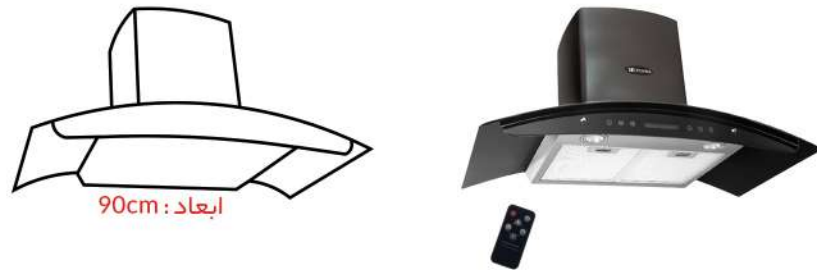

2012B

فا مشخصات :

- کاور بدنه مشکی با شیشه سکوریت و مقاومت حرارتی ۴۰۰ درجه سانتی گراد و مستحکم در برابر ضربه و شوک حرارتی
- موتور توربو ۴ دور
- فیلتر ۳ لایه آلومینیومی با قفل مرکزی فلزی
- مجهز به سنسور دود و حرارت
- صفحه کنترل لمسی به همراه ریموت کنترل
- مجهز به تایمر زماندار
- میزان مکش ۷۵۰-۸۰۰ متر مکعب
- حجم صدا کمتر از ۶۰ دسی بل
- لامپ SMD

EN Specifications :

- Black metal chimney with Black glass (up to 400°C heat)
- Turbo 4 speed motor
- 3 layers aluminium filter with metal lock
- Smoke and heat sensor
- Touch control panel with remot control
- Off-timer
- Airflow 750-800 m3/h
- Noise : 60dB
- SMD light