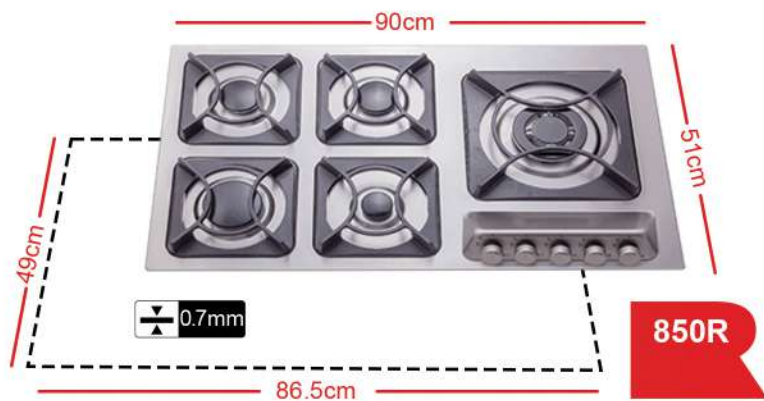

فا مشخصات :

- تمام استیل
- فندک اتوماتیک پشت شیر
- ولوم ها از جنس باکالیت (ضد حرارت)
- ترموکوبل تاپ تایم ORKLI اسپانیا
- شبکه چدن

EN Specifications:

- Stainless Steel Finish
- Automatic lighter
- Heat Resistant Knobs
- ORKLI top-time termocouple
- Cast iron pan support