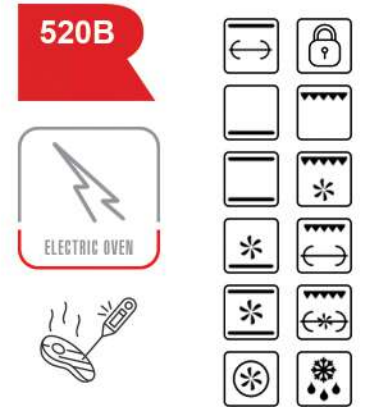

BUILT IN  
OVEN

فر  
توکار

**AROBINA**  
THE JOY OF COOKING 

- مشخصات :
- فر توکار تمام برق
  - تمام شیشه
  - درب سه جداره
  - شیشه های جداشونده درب فر
  - ۱۴ برنامه پخت اصلی
  - ۴ برنامه پخت آماده
  - صفحه کنترل لمسی
  - قابلیت پخت ترکیبی تا ۴ ساعت مداوم
  - جوجه گردان
  - مجهز به سیستم یخ زدایی
  - مجهز به ۴ المنت
  - قفل کودک