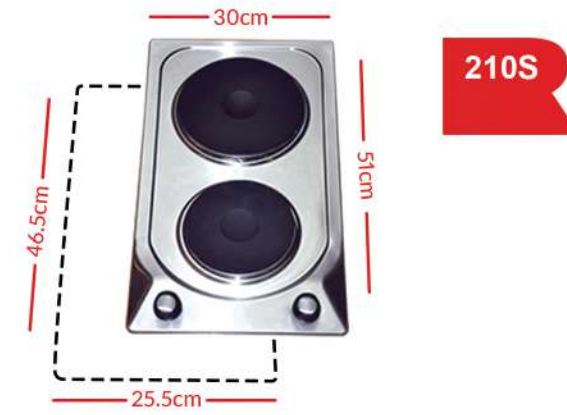

210S

1. **مشخصات :**
2. دو شعله برقی
   - تمام استیل
   - دارای کلید ۶ حالت با توان های حرارتی ۱۰۰ وات الی ۱۵۰۰ وات
3. **EN Specifications :**
4. Two electric burner
   - Stainless Steel Finish
   - 6 Mechanical power steps, 100 to 1500 watts