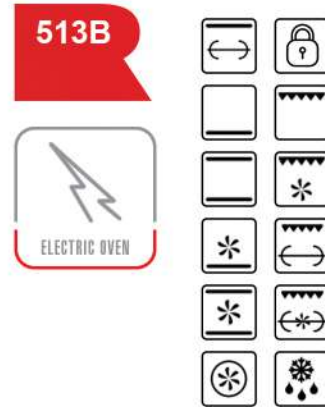

BUILT IN  
OVEN

فر  
توکار

**AROBINA**  
THE JOY OF COOKING 

- مشخصات :
- فر توکار تمام برق
  - تمام شیشه
  - درب سه جداره
  - شیشه های جداشونده درب فر
  - ۱۴ برنامه پخت اصلی
  - ۴ برنامه پخت آماده
  - صفحه کنترل لمسی
  - قابلیت پخت ترکیبی تا ۴ ساعت مداوم
  - جوجه گردان
  - مجهز به سیستم یخ زدایی
  - مجهز به ۴ المنت
  - قفل کودک