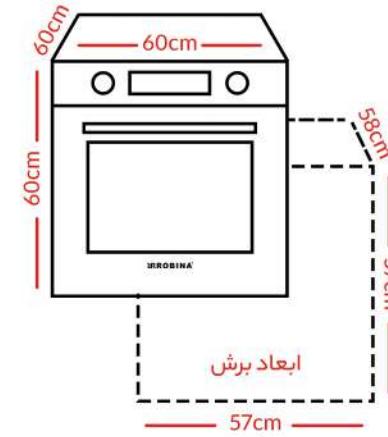

مشخصات :

EN Specifications :

- فن خنک کننده
- فن کانوکشن
- دارای دو عدد سینی گود
- دارای شلف مفتولی
- ریل تلسکوپی
- ظرفیت ۷۰ لیتر
- مجهز به پوشش لعاب آسان تمیز شونده
- فر توکار تمام برق
- تمام شیشه
- درب سه جداره
- شیشه های جداشونده درب فر
- ۹ برنامه پخت اصلی
- ولوم های باکالیته فشاری
- تایمر دیجیتال لمسی
- قابلیت پخت ترکیبی تا ۴ ساعت مداوم
- جوجه گردان
- مجهز به سیستم یخ زدایی
- مجهز به ۴ المنت
- قفل کودک
- سینی سقف جهت شستشوی آسان فر

- Electric multifunction oven
- Glass finish
- Triple glazed oven door
- Internal removable glass
- 9 main cooking programs
- push button knobs
- Touch Off-timer
- Up to 4 hours combined programs
- Turnspit
- Defrosting
- 4 elements
- Child lock
- Enameled top tray
- Cooling blower fan
- Convection fan
- 2 enameled tray
- 1 wire grids
- Telescopic shelves rail
- 70 ltr oven capacity
- Easy clean enamel oven