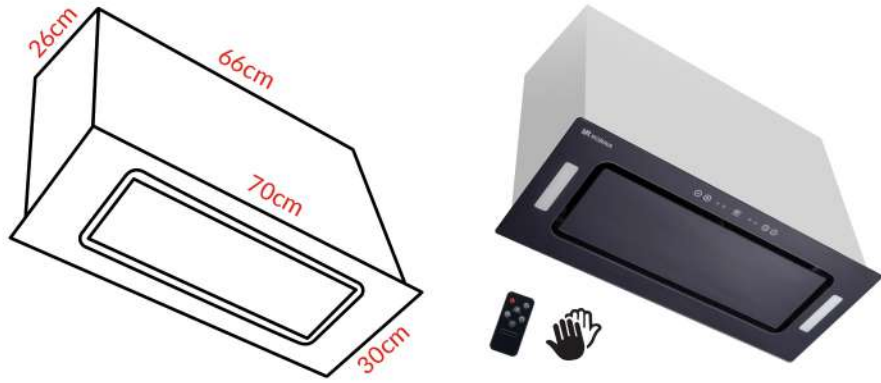

4020

فا مشخصات :

- پنل تاج لس (روشن و خاموش شدن توسط حرکت دست مقابل پنل)
- شیشه سکوریت با مقاومت حرارتی ۴۰۰ درجه سانتی گراد و مستحکم در برابر ضربه و شوک حرارتی
- موتور توربو ۴ دور
- فیلتر ۳ لایه آلومینیومی با قفل مرکزی فلزی
- صفحه کنترل لمسی به همراه ریموت کنترل
- میزان مکش ۷۵۰-۸۰۰ متر مکعب
- حجم صدا کمتر از ۶۰ دسی بل
- لامپ SMD

EN Specifications :

- Touchless control panel
- Black tempered glass finish (up to 400°C heat)
- Turbo 4 speed motor
- 3 layers aluminium filter with metal lock
- Touch control panel with remot control
- Airflow 750-800 m3/h
- Noise : 60dB
- SMD light