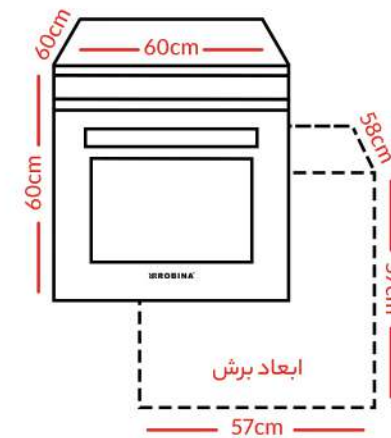

1. مشخصات :
2. فر توکار تمام برق
   - نما استیل
   - درب سه جداره
   - شیشه های جداشونده درب فر
   - ۱۴ برنامه پخت اصلی
   - ۴ برنامه پخت آماده
   - صفحه کنترل لمسی
   - قابلیت پخت ترکیبی تا ۴ ساعت مداوم
   - جوجه گردان
   - مجهز به سیستم یخ زدایی
   - مجهز به ۴ المنت
   - قفل کودک

1. EN Specifications :
2. Electric multifunction oven
   - Stainless steel finish
   - Triple glazed oven door
   - Internal removable glass
   - 14 main cooking programs
   - 4 pre-set programs
   - Full touch control panel
   - Up to 4 hours combined programs
   - Turnspit
   - Defrosting
   - 4 elements
   - Child lock

- Enameled top tray
- Cooling blower fan
- Convection fan
- 2 enameled tray
- 1 wire grids
- Telescopic shelves rail
- 75 ltr oven capacity
- Easy clean enamel oven

1. مشخصات :
2. فر توکار تمام برق
   - نما استیل
   - درب سه جداره
   - شیشه های جداشونده درب فر
   - ۱۲ برنامه پخت اصلی و ۴ برنامه ترکیبی
   - صفحه کنترل لمسی
   - قابلیت پخت ترکیبی تا ۴ ساعت مداوم
   - جوجه گردان
   - عملکرد چند حالت جوجه گردان
   - مجهز به سیستم یخ زدایی
   - مجهز به ۴ المنت
   - قفل کودک

1. EN Specifications :
2. Electric multifunction oven
   - Stainless steel finish
   - Triple glazed oven door
   - Internal removable glass
   - 12 main cooking programs and 4 combine programs
   - Full touch control panel
   - Up to 4 hours combined programs
   - Turnspit
   - Defrosting
   - 4 elements
   - Child lock

- Soft close door
- Cooling blower fan
- Convection fan
- 2 enameled tray
- 1 wire grids
- Telescopic shelves rail
- 75 ltr oven capacity
- Meat probe
- Double grill
- Easy clean enamel oven