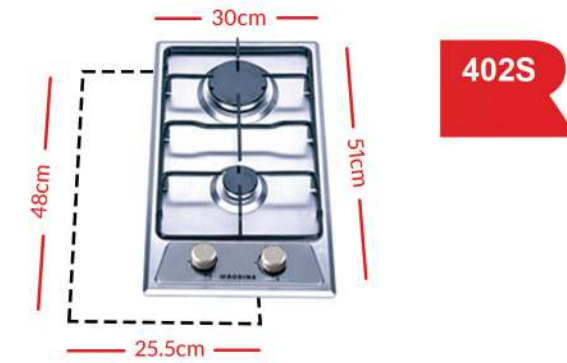

402S

1. **مشخصات :**
2. تمام استیل
   - فندک اتوماتیک
   - ولوم ها از جنس باکالیت (ضد حرارت)
   - ترموکوبل تاپ تایم ORKLI اسپانیا
3. **EN Specifications :**
4. Stainless Steel Finish
   - Automatic lighter
   - Heat Resistant Knobs
   - ORKLI top-time termocouple