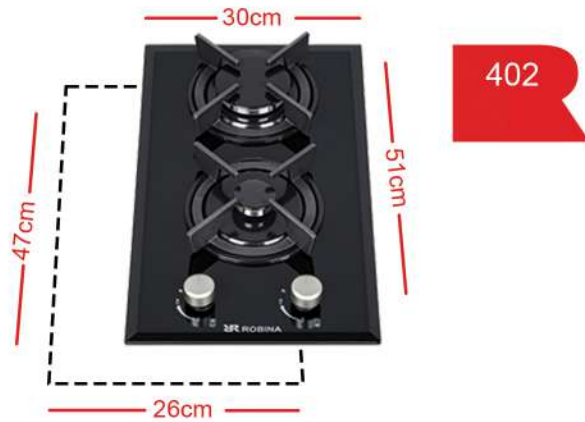

402

1. **مشخصات :**
2. شیشه سکوریت با مقاومت حرارتی
   - فندک اتوماتیک پشت شیر
   - ولوم ها از جنس باکالیت (ضد حرارت)
   - ترموکوبل تاپ تایم ORKLI اسپانیا
   - شبکه چدن
3. **EN Specifications :**
4. Tempered glass
   - Automatic lighter
   - Heat Resistant Knobs
   - ORKLI top-time termocouple
   - Cast iron pan support