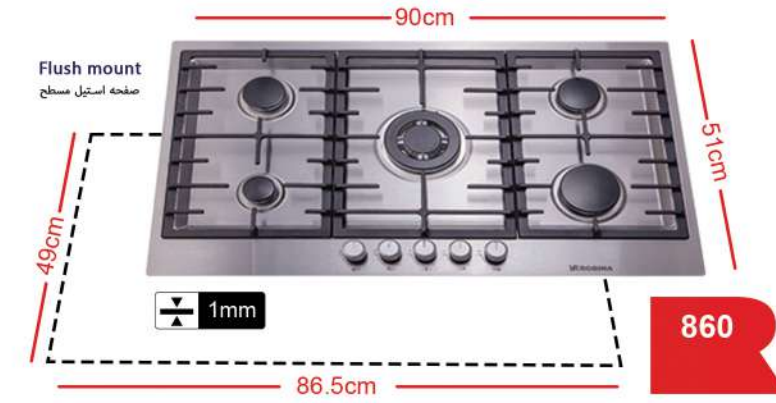

1. **مشخصات :**
2. تمام استیل
   - فندک اتوماتیک پشت شیر
   - ولوم ها از جنس باکالیت (ضد حرارت)
   - ترموکوبل تاپ تایم ORKLI اسپانیا
   - شبکه چدن
3. **EN Specifications:**
4. Stainless Steel Finish
   - Automatic lighter
   - Heat Resistant Knobs
   - ORKLI top-time termocople
   - Cast iron pan support