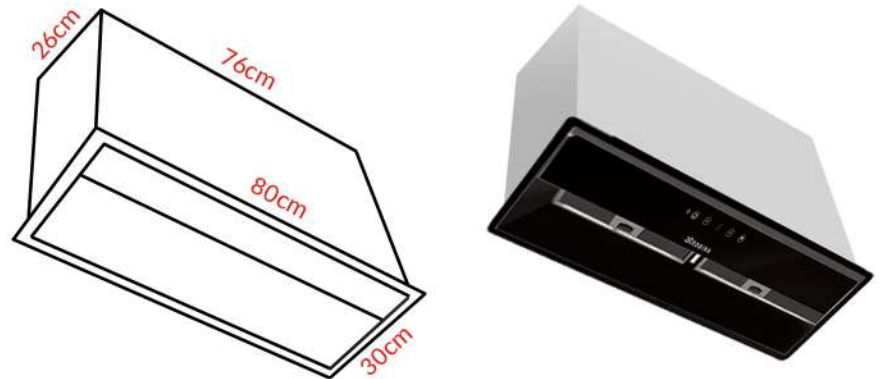

4071

فا مشخصات :

- صفحه کنترل لمسی
- شیشه سکوریت با مقاومت حرارتی ۴۰۰ درجه سانتی گراد و مستحکم در برابر ضربه و شوک حرارتی
- موتور توربو ۴ دور
- فیلتر ۳ لایه آلومینیومی با قفل مرکزی فلزی
- میزان مکش ۷۵۰-۸۰۰ متر مکعب
- حجم صدا کمتر از ۶۰ دسی بل
- لامپ SMD

EN Specifications :

- Touch control panel
- Black tempered glass with black metal finish (up to 400°C heat)
- Turbo 4 speed motor
- 3 layers aluminium filter with metal lock
- Airflow 750-800 m3/h
- Noise : 60dB
- SMD light