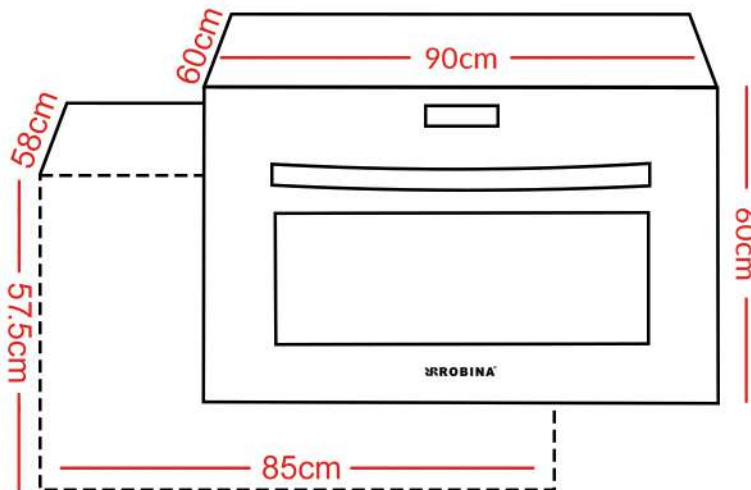

مشخصات :

- فر توکار برق و گاز
- تمام شیشه
- درب سه جداره
- شیشه های جداشونده درب فر
- 6 برنامه پخت اصلی
- فنکد اتوماتیک پشت شیر
- تایمر زمان دار مکانیکی
- ولوم های باکالیت مقاوم در برابر حرارت
- قابلیت پخت ترکیبی تا 4 ساعت مداوم
- جوجه گردان
- مجهز به 3 المنت

EN Specifications :

- Gas & electric multifunction oven
- Glass finish
- Triple glazed oven door
- Internal removable glass
- 6 main cooking programs
- Automatic ignator
- Mechanical Off-timer
- Heat resistant knobs
- Up to 4 hours combined programs
- Turnspit
- 3 elements

- Enamelled top tray
- Convection fan
- 2 enameled tray
- 1 wire grids
- Telescopic shelves rail
- 70 ltr oven capacity
- Easy clean enamel oven

مشخصات :

- سنسور و فن خنک کننده
- فن کانوکشن
- دارای یک عدد سینی گود
- دارای شلف مفتولی
- ریل تلسکوپی
- ظرفیت 110 لیتر
- مجهز به پوشش لعاب آسان تمیز شونده

EN Specifications :

- 90cm Electric multifunction oven
- Glass finish
- Triple glazed oven door
- Internal removable glass
- 10 main cooking programs
- 4 pre-set programs
- Touch control panel
- Up to 4 hours combined programs
- 2 Turnspits
- Defrosting
- 4 elements
- Child lock

- Cooling blower fan with sensore
- Convection fan
- 1 wire grids
- enameled tray
- Telescopic shelves rail
- 110 ltr oven capacity
- Easy clean enamel oven