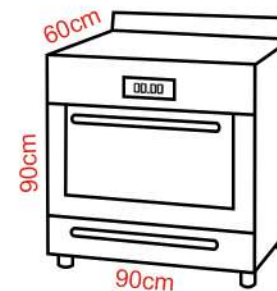

مشخصات:

- اجاق گاز پنج شعله فر دار
- صفحه شیشه ای
- تایمر دیجیتال و صفحه نمایش لمسی
- مجهز به پلویز ۳ ژینگلور
- دارای فن کانوکشن
- پوشش آسان تمیز شونده بدنه داخلی فر
- شیشه دو جداره درب فر
- دو موتور جوجه گردان
- سینی دو رو لعاب
- دارای شلف مفتولی
- ترموکوبل تاپ تایم Orkli اسپانیا
- شبکه چدن

EN Specifications:

- 5 Burner gas stove
- Glass surface
- Digital timer and touch control panel
- High efficiency semi rapid burner
- Convection fan
- Easy clean
- Double glazed oven door
- Two turnspit
- Enameled tray
- 1 wire grids
- Orkli top-time termocople
- Cast iron pan support