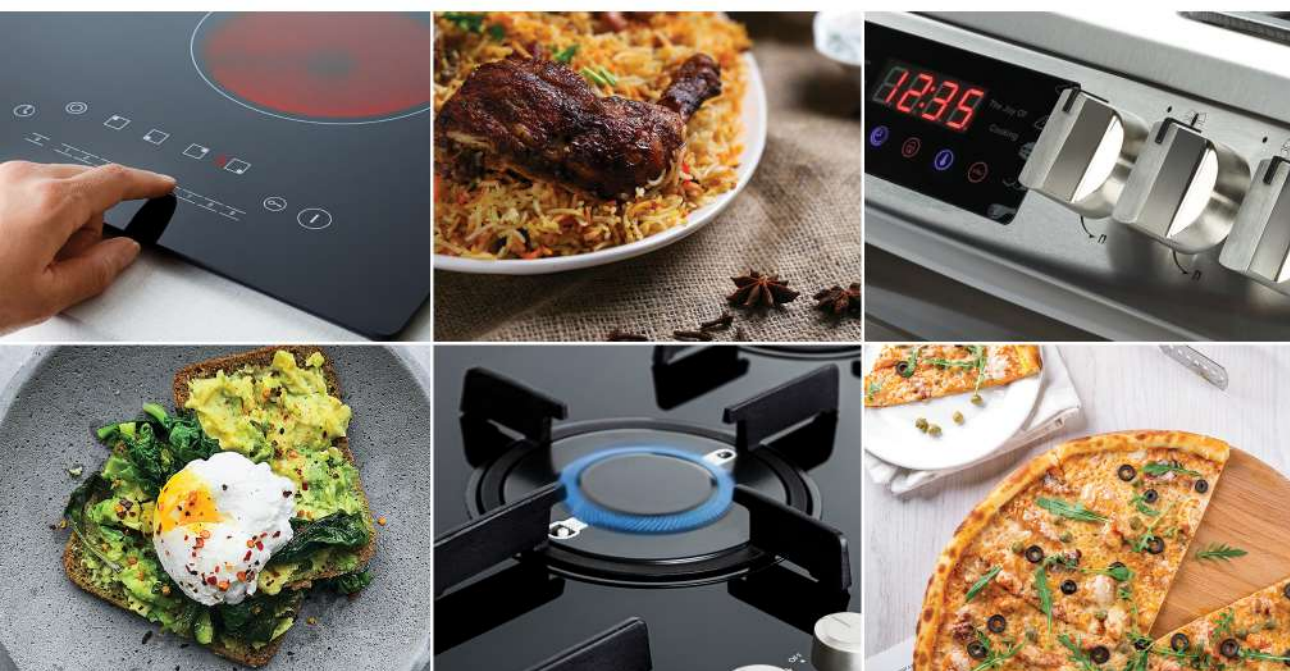

AROBINA®
Since 1993

CATALOGUE
2022-2023
1100

THE JOY OF
COOKING