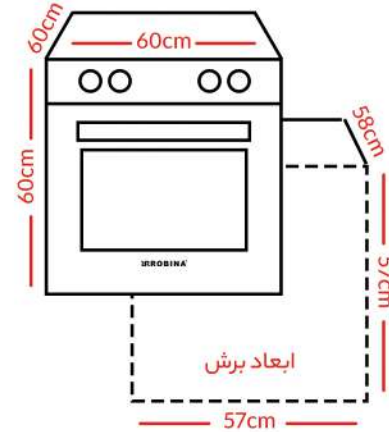

مشخصات :

- فر توکار برق و گاز
- تمام شیشه
- درب سه جداره
- شیشه های جداشونده درب فر
- 6 برنامه پخت اصلی
- فنکد اتوماتیک پشت شیر
- تایمر زمان دار مکانیکی
- ولوم های باکالیت مقاوم در برابر حرارت
- قابلیت پخت ترکیبی تا 4 ساعت مداوم
- جوجه گردان
- مجهز به 3 المنت

EN Specifications :

- Gas & electric multifunction oven
- Glass finish
- Triple glazed oven door
- Internal removable glass
- 6 main cooking programs
- Automatic ignator
- Mechanical Off-timer
- Heat resistant knobs
- Up to 4 hours combined programs
- Turnspit
- 3 elements

- Enamelled top tray
- Convection fan
- 2 enameled tray
- 1 wire grids
- Telescopic shelves rail
- 70 ltr oven capacity
- Easy clean enamel oven

مشخصات :

- سنسور و فن خنک کننده
- فن کانوکشن
- دارای یک عدد سینی گود
- دارای شلف مفتولی
- ریل تلسکوپی
- ظرفیت 110 لیتر
- مجهز به پوشش لعاب آسان تمیز شونده

EN Specifications :

- 90cm Electric multifunction oven
- Glass finish
- Triple glazed oven door
- Internal removable glass
- 10 main cooking programs
- 4 pre-set programs
- Touch control panel
- Up to 4 hours combined programs
- 2 Turnspits
- Defrosting
- 4 elements
- Child lock

- Cooling blower fan with sensore
- Convection fan
- 1 wire grids
- enameled tray
- Telescopic shelves rail
- 110 ltr oven capacity
- Easy clean enamel oven