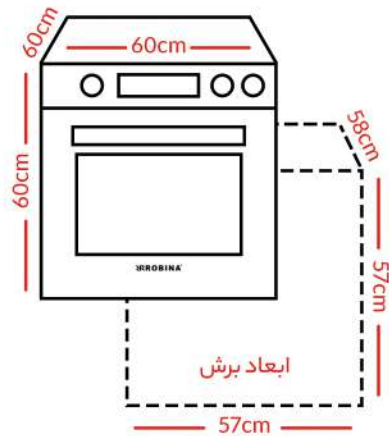

مشخصات :

EN Specifications :

- فن کانوکشن
- دارای دو عدد سینی گود
- دارای شلف مفتولی
- ریل تلسکوپی
- ظرفیت ۷۰ لیتر
- مجهز به پوشش لعاب آسان تمیز شونده
- فر توکار برق و گاز
- نما استیل
- درب سه جداره
- شیشه های جداشونده درب فر
- ۶ برنامه پخت اصلی
- فنکد اتوماتیک پشت شیر
- تایمر دیجیتال لمسی
- ولوم های باکالیته مقاوم در برابر حرارت
- قابلیت پخت ترکیبی تا ۴ ساعت مداوم
- جوجه گردان
- مجهز به سیستم یخ زدایی
- مجهز به ۳ المنت
- قفل کودک
- سینی سقف جهت شستشوی آسان فر

- Gas & electric multifunction oven
- Satin stainless steel finish
- Triple glazed oven door
- Internal removable glass
- 6 main cooking programs
- Automatic ignator
- Touch Off-timer
- Heat resistant knobs
- Up to 4 hours combined programs
- Turnspit
- Defrosting
- 3 elements
- Child lock
- Enameled top tray
- Convection fan
- 2 enameled tray
- 1 wire grids
- Telescopic shelves rail
- 70 ltr oven capacity
- Easy clean enamel oven