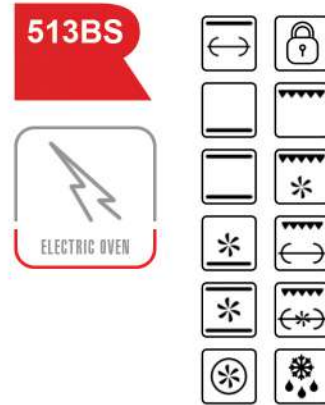

1. مشخصات :
2. فر توکار تمام برق
   - نما استیل
   - درب سه جداره
   - شیشه های جداشونده درب فر
   - ۱۴ برنامه پخت اصلی
   - ۴ برنامه پخت آماده
   - صفحه کنترل لمسی
   - قابلیت پخت ترکیبی تا ۴ ساعت مداوم
   - جوجه گردان
   - مجهز به سیستم یخ زدایی
   - مجهز به ۴ المنت
   - قفل کودک

1. EN Specifications :
2. Electric multifunction oven
   - Stainless steel finish
   - Triple glazed oven door
   - Internal removable glass
   - 14 main cooking programs
   - 4 pre-set programs
   - Full touch control panel
   - Up to 4 hours combined programs
   - Turnspit
   - Defrosting
   - 4 elements
   - Child lock

- Enameled top tray
- Cooling blower fan
- Convection fan
- 2 enameled tray
- 1 wire grids
- Telescopic shelves rail
- 75 ltr oven capacity
- Easy clean enamel oven

1. مشخصات :
2. فر توکار تمام برق
   - نما استیل
   - درب سه جداره
   - شیشه های جداشونده درب فر
   - ۱۲ برنامه پخت اصلی و ۴ برنامه ترکیبی
   - صفحه کنترل لمسی
   - قابلیت پخت ترکیبی تا ۴ ساعت مداوم
   - جوجه گردان
   - عملکرد چند حالت جوجه گردان
   - مجهز به سیستم یخ زدایی
   - مجهز به ۴ المنت
   - قفل کودک

1. EN Specifications :
2. Electric multifunction oven
   - Stainless steel finish
   - Triple glazed oven door
   - Internal removable glass
   - 12 main cooking programs and 4 combine programs
   - Full touch control panel
   - Up to 4 hours combined programs
   - Turnspit
   - Defrosting
   - 4 elements
   - Child lock

- Soft close door
- Cooling blower fan
- Convection fan
- 2 enameled tray
- 1 wire grids
- Telescopic shelves rail
- 75 ltr oven capacity
- Meat probe
- Double grill
- Easy clean enamel oven