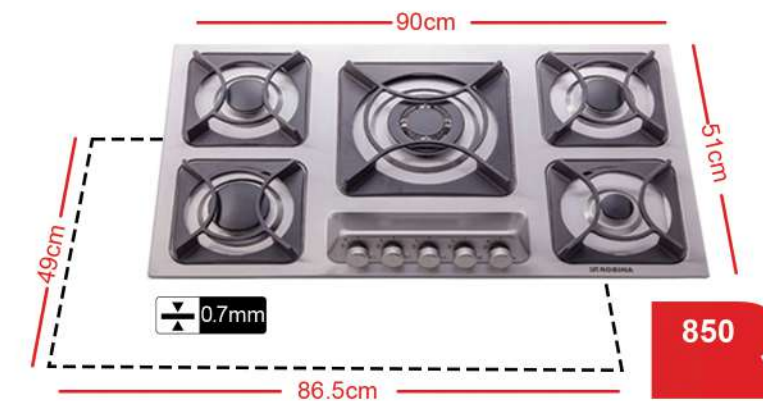

فا مشخصات :

- تمام استیل
- فندک اتوماتیک پشت شیر
- ولوم ها از جنس باکالیت (ضد حرارت)
- ترموکوبل تاپ تایم ORKLI اسپانیا
- شبکه چدن

EN Specifications:

- Stainless Steel Finish
- Automatic lighter
- Heat Resistant Knobs
- ORKLI top-time termocouple
- Cast iron pan support