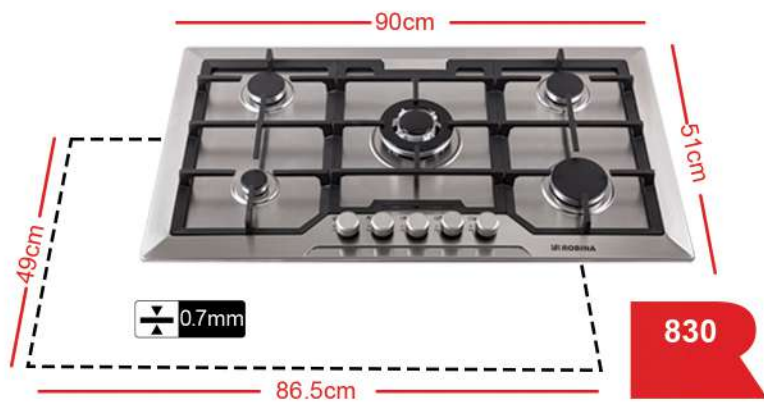

1. **مشخصات :**
2. تمام استیل
   - فندک اتوماتیک پشت شیر
   - ولوم ها از جنس باکالیت (ضد حرارت)
   - ترموکوبل تاپ تایم ORKLI اسپانیا
   - شبکه چدن
3. **EN Specifications:**
4. Stainless Steel Finish
   - Automatic lighter
   - Heat Resistant Knobs
   - ORKLI top-time termocople
   - Cast iron pan support