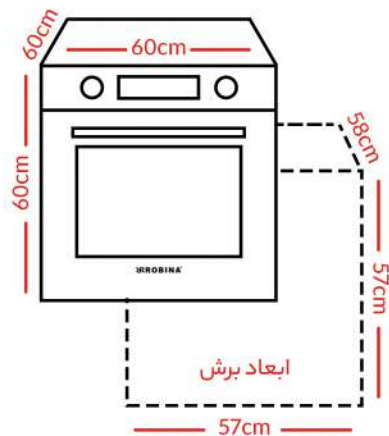

مشخصات :

EN Specifications :

- فن خنک کننده Blower
- فن کانوکشن
- دارای دو عدد سینی گود
- دارای شلف مفتولی
- ریل تلسکوپی
- ظرفیت ۷۰ لیتر
- مجهز به پوشش لعاب آسان تمیز شونده

- فر توکار تمام برق
- نما استیل
- درب سه چداره
- شیشه های جداشونده درب فر
- ۹ برنامه پخت اصلی
- ولوم های باکالیت فشاری
- تایمر دیجیتال لمسی
- قابلیت پخت ترکیبی تا ۴ ساعت مداوم
- جوجه گردان
- مجهز به سیستم یخ زدایی
- مجهز به ۴ المنت
- قفل کودک
- سینی سقف جهت شستشوی آسان فر

- Electric multifunction oven
- Satin stainless steel finish
- Triple glazed oven door
- Internal removable glass
- 9 main cooking programs
- push button knobs
- Touch Off-timer
- Up to 4 hours combined programs
- Turnspit
- Defrosting
- 4 elements
- Child lock
- Enameled top tray

- Cooling blower fan
- Convection fan
- 2 enameled tray
- 1 wire grids
- Telescopic shelves rail
- 70 ltr oven capacity
- Easy clean enamel oven