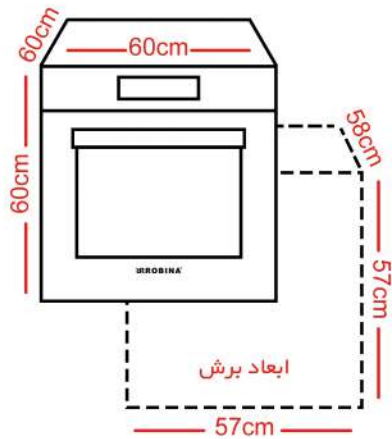

1. مشخصات :
2. فر توکار تمام برق
   - تمام شیشه
   - درب سه جداره
   - شیشه های جداشونده درب فر
   - ۱۴ برنامه پخت اصلی
   - ۴ برنامه پخت آماده
   - صفحه کنترل لمسی
   - قابلیت پخت ترکیبی تا ۴ ساعت مداوم
   - جوجه گردان
   - مجهز به سیستم یخ زدایی
   - مجهز به ۴ المنت
   - قفل کودک

1. EN Specifications :
2. Electric multifunction oven
   - Glass finish
   - Triple glazed oven door
   - Internal removable glass
   - 14 main cooking programs
   - 4 pre-set programs
   - Full touch control panel
   - Up to 4 hours combined programs
   - Turnspit
   - Defrosting
   - 4 elements
   - Child lock

- Enameled top tray
- Cooling blower fan
- Convection fan
- 2 enameled tray
- 1 wire grids
- Telescopic shelves rail
- 75 ltr oven capacity
- Easy clean enamel oven

1. مشخصات :
2. فر توکار تمام برق
   - تمام شیشه
   - درب سه جداره
   - شیشه های جداشونده درب فر
   - ۱۲ برنامه پخت اصلی و ۴ برنامه ترکیبی
   - صفحه کنترل لمسی
   - قابلیت پخت ترکیبی تا ۴ ساعت مداوم
   - جوجه گردان
   - عملکرد چند حالت جوجه گردان
   - مجهز به سیستم یخ زدایی
   - مجهز به ۴ المنت
   - قفل کودک

1. EN Specifications :
2. Electric multifunction oven
   - Glass finish
   - Triple glazed oven door
   - Internal removable glass
   - 12 main cooking programs and 4 combine programs
   - Full touch control panel
   - Up to 4 hours combined programs
   - Turnspit
   - Defrosting
   - 4 elements
   - Child lock

- Soft close door
- Cooling blower fan
- Convection fan
- 2 enameled tray
- 1 wire grids
- Telescopic shelves rail
- 75 ltr oven capacity
- Meat probe
- Double grill
- Easy clean enamel oven